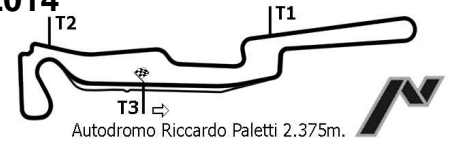

Federazione  
Motociclistica  
Italiana

MEETING MOTO D'EPOCA 26-27 APRILE 2014  
APRILIA CUP

TABELLONE GIRI GARA

POS	GRI	1	2	3	4	5	6	7	8	9	10
1.	13	71	71	2	2	2	2	2	71	71	71
2.	71	2	2	71	71	71	71	71	2	2	2
3.	2	79	79	79	16	16	79	79	79	79	79
4.	63	16	16	16	79	79	30	16	16	16	
5.	7	99	30	30	30	30	16	30	30	30	
6.	91	30	99	99	99	7	7	7	7	7	
7.	41	41	41	7	7	99	99	99	99	99	
8.	16	7	7	41	41	41	41	41	41	41	
9.	79										
10.	99										
11.	34										
12.	555										
13.	83										
14.	77										
15.	30										
16.	81										
17.	66										
18.	23										
19.	111										